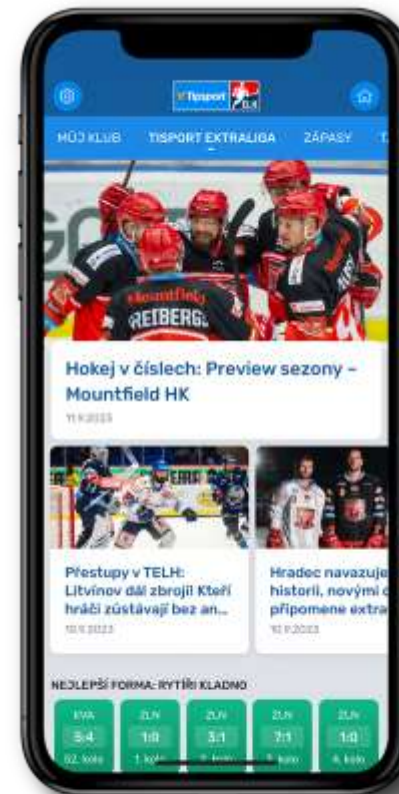

MOBILNÍ APLIKACE TELH

Aplikaci „Tipsport extraliga“ je možné stahovat v online obchodech Google Play nebo App Store.

Stačí si následně v aplikaci zvolit svůj oblíbený tým a díky **notifikacím** vám neunikne žádný zápas.

Můžete se začít do **textových online přenosů**, a ve spolupráci s Radiožurnálem sport brzy poslouchat **také audio přenosy**.

V plánu rozšíření **statistického servisu** a také **počtu videí**.

Aplikace nabízí přehled, kde mohou fanoušci sledovat nejbližší utkání svého týmu, nebo kdo má v daném zápase větší šanci na výhru (kurzy).